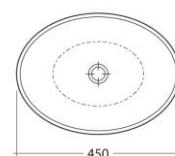

TARA oval 39 x **23,5** h 16 cm weiss ohne Überlauf

lagernd

TAMIGI oval 45 x **32,5** h 16 ohne Überlauf (TARA groß) weiss

agernd

Liste =3Seifen Preis bitte anfragen unter office@dieklomfar.at