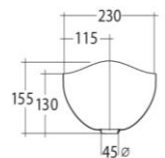

\*) weiss matt schwarz matt, schwarz glänzend bi/color

L 246 **39 x 39 cm** h 14,5cm ohne Überlauf

\*) weiss matt schwarz matt, schwarz glänzend + bi/color

bi/color weiss/ farbig weiss gold weiss/platin anfragen

L 273 **41,5x 28,5cm** h 14,5cm ohne Überlauf

\*) weiss matt schwarz matt, schwarz glänzend lieferbar

alle Waschtische ● - ● - bi/color oder Farben bitte anfragen- Sonderkombinationen am Lager !!

**THIN** - Keramik hauch dünn

L 238 **QUADRO 49 x 49** cm h 12,5 cm weiss ohne Überlauf

L 239 **RETTAN 53,5 x 37** cm h 12,5 cm weiss ohne Überlauf

**AMUR** oval 39 x **23,5** h 16 cm weiss ohne Überlauf

lagernd

Skizze f Amur/Tara

**TARA** oval 39 x **23,5** h 16 cm weiss ohne Überlauf

**L 230** 89 x 43,5 cm h 15,5 cm weiss nur ohne Armaturenloch lieferbar  
 BI-COLOR weiss/gold weiss/platin

**COUNTERTOP** mit und ohne Armaturenloch lieferbar weiss

**L 267** 56 x 42cm h 11 cm

**L 231** 72 x 50 cm h 11 cm