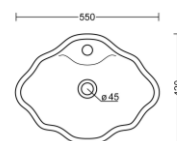

**L 230** 89 x 43,5 cm h 15,5 cm weiss nur ohne Armaturenloch lieferbar  
 BI-COLOR weiss/gold weiss/platin

**COUNTERTOP** mit und ohne Armaturenloch lieferbar weiss

**L 267** 56 x 42cm h 11 cm

**L 231** 72 x 50 cm h 11 cm

BI-COLOR weiss/gold weiss/platin

• auf Wunsch auch RÜCKSEITE glasiert lieferbar

dünne Keramikwände

**L 101** Ø 40,5 cm h 35,5

\*) weiss matt schwarz matt s schwarz glänzend lieferbar

BI-COLOR weiss/gold weiss/platin

DÉCORA

auch dekoriert erhältlich,- siehe Sonderliste

auch für Wandmontage lieferbar

weiss

\*) Farben

**NILO – Aufsatzwaschtisch oder für Einbau .... variable Einbauhöhe ...**

Ø 45 x 32 cm

mit Armaturenloch + Ab-Überlauf weiss

**ANTARIO MUSCHEL**

55 x 42 cm mit Überlauf Ab+Überlauf

auf Anfrage bemalt lieferbar

lagernd

Liste =3Seifen Preis bitte anfragen unter [office@dieklomfar.at](mailto:office@dieklomfar.at)