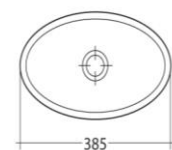

\*) weiss matt schwarz matt, schwarz glänzend bi/color

L 246 **39 x 39 cm** h 14,5cm ohne Überlauf

\*) weiss matt schwarz matt, schwarz glänzend + bi/color

bi/color weiss/ farbig weiss gold weiss/platin anfragen

L 273 **41,5x 28,5cm** h 14,5cm ohne Überlauf

\*) weiss matt schwarz matt, schwarz glänzend lieferbar

alle Waschtische ● - ● - bi/color oder Farben bitte anfragen- Sonderkombinationen am Lager !!

**THIN** - Keramik hauch dünn

L 238 **QUADRO 49 x 49** cm h 12,5 cm weiss ohne Überlauf

L 239 **RETTAN 53,5 x 37** cm h 12,5 cm weiss ohne Überlauf

**AMUR** oval 39 x **23,5** h 16 cm weiss ohne Überlauf

lagernd

Skizze f Amur/Tara

**TARA** oval 39 x **23,5** h 16 cm weiss ohne Überlauf

**L 230** 89 x 43,5 cm h 15,5 cm weiss nur ohne Armaturenloch lieferbar  
 BI-COLOR weiss/gold weiss/platin

**COUNTERTOP** mit und ohne Armaturenloch lieferbar weiss

**L 267** 56 x 42cm h 11 cm

**L 231** 72 x 50 cm h 11 cm