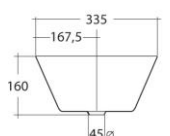

TARA oval 39 x **23,5** h 16 cm weiss ohne Überlauf

lagernd

TAMIGI oval 45 x **32,5** h 16 ohne Überlauf (TARA groß) weiss

agernd

Liste =3Seifen Preis bitte anfragen unter office@dieklomfar.at