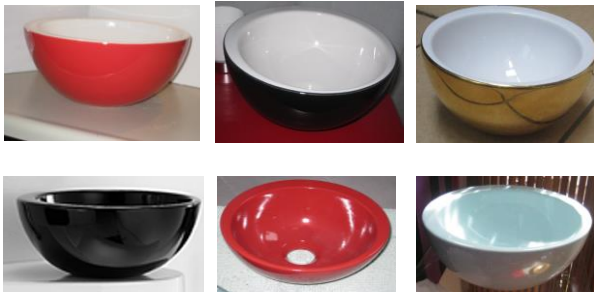

L 223 Ø 32 cm h 13,5 cm weiss glänz.

BI-COLOR innen weiss/außen **färbig**

BI-COLOR weiss/gold weiss/platin =

L 272 Ø 36 cm h 16cm weiss glänz.

BI-COLOR innen weiss/außen **färbig** anfragen

BI-COLOR weiss/gold weiss/platin

L 244 Ø 38 cm h 13cm weiss glänz.

BI-COLOR weiss/gold weiss/platin

L 208 Ø 47 cm h 13 cm weiss glänz.

Waschtische in bi/color weiss/braun weiss/schwarz weiss/rot weitere Farben anfragen

und in **färbig** lieferbar - teilweise auch auf Lager !!