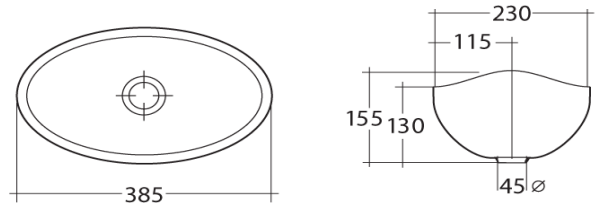

TARA **38,5 x 23** cm h 13/15,5 cm **75,-**
TAMIGO **45 x 33** cm h 16 cm **82,-**

AMUR **38,5 x 23** cm 14,5 cm **65,-**

NILO Stand und Einbau Höhe n Wahl **80,-**

FINE-CUP wunderschöne zarte Keramik
Ø **41,5** cm h **12** cm **198,- €**

Einer der schönsten MUSCHEL-
Aufsatzwaschtische AMOR weiß Ø **45 – 33,5** h

Preise gelten für Abholung excl. MwSt
Versandkosten/Verpackung Österreich Post/Hermes
Bitte anfragen office@dieklomfar.at

Die Klomfar Aufsatzwaschtische + Wandmontage

KERAMISCHE Waschtischkonsole

Armaturenloch li oder rechts weiß **25.-**
passende Aufsatzwaschtische Ø 25 /30/32 cm

ROSE flieder Resina Ø 42 cm

Indoor – Outdoor **45,-**

In WEISS neu lieferbar 140,-

SEESTERNE Ø 42 cm