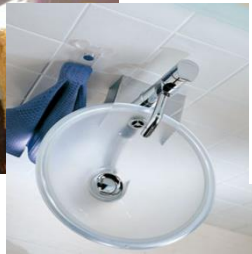

Circe Glas-Eckwaschtisch

glasklar - mit Handtuchhalter chrom

incl. Design-Sifon und Ventil nach Wahl

statt 880,- €

Outletpreis 380,- € incl.M