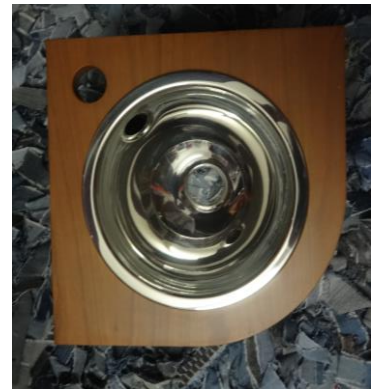

ECKwaschtisch 30x30 cm Holz
Platte WT Inox +Sifon statt 598,-
Outletpreis € 198,- incl.