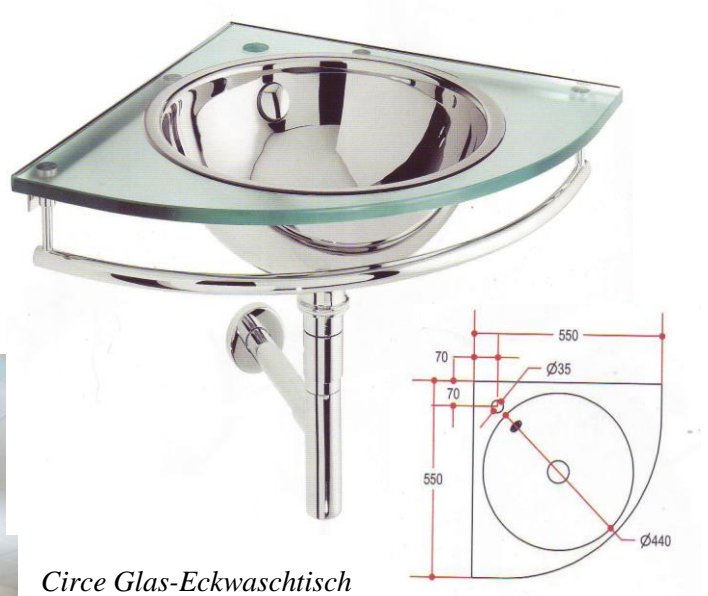

Collangen-Shop in 1020 Aloisgasse 5 tel Terminvereinbarung

OUTLET- ANGEBOTE Waschtische

Stand ...JULI 2014

RING Kleiner Waschtisch

22 x 28 cm Waschtisch Opalglas oder weiß

IA Original mit Sifon Überlauf (ohne Armatur)

Statt 620,-

Outletpreis 190,- € incl.M

Circe Glas-Eckwaschtisch

glasklar - mit Handtuchhalter chrom

incl. Design-Sifon und Ventil nach Wahl

statt 880,- €

Outletpreis 380,- € incl.M

HOLZ-KÄSTCHEN ROT Glas-
Platte für Aufsatzwaschtische Ø25/32cm
mit Armaturenloch links **40 x 30 cm**

Preis ohne Waschtisch **Outletpreis 298,- incl**

Edelstahl KONSOLE mit Waschtisch Ø 40 cm
GLASWASCHTISCH **weiß** od **grün** od **rot**
komplett mit Design-Sifon + Ventil +Distanzring

Preis kpl statt 698,- **Outletpreis 298,- incl.**