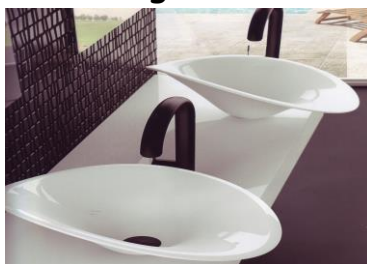

„FLOWER Waschtische