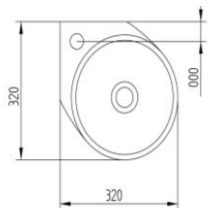

und in vielen Materialien

.. auf die Größe kommt es an

Waschtische für besondere Ansprüche

Design ungewöhnlich !

Aufsatzwaschtische Keramik

Mit nur 23,5 cm Tiefe

Eckwaschtisch - nur 11 cm  
wird für die Montage  
benötigt !