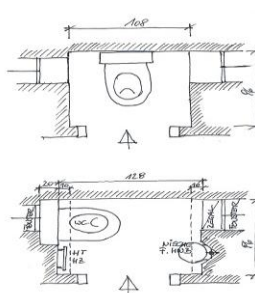

Den kleinsten Raum nutzen - Ideen sehen - Collagen-Shop !