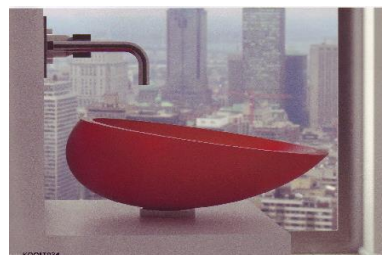

Ungewöhnlich und futuristisch aber oftmals gerade deshalb passend ...  
daher für Sie hier etwas Außergewöhnliches !!

Großzügige Aufsatzwaschtische

„FLOWER Waschtische

Design kann auch praktisch sein

Lösungen in vielen Farben

und in vielen Materialien

.. auf die Größe kommt es an

Waschtische für besondere Ansprüche

Design ungewöhnlich !

Aufsatzwaschtische Keramik

Mit nur 23,5 cm Tiefe

Eckwaschtisch - nur 11 cm  
wird für die Montage  
benötigt !