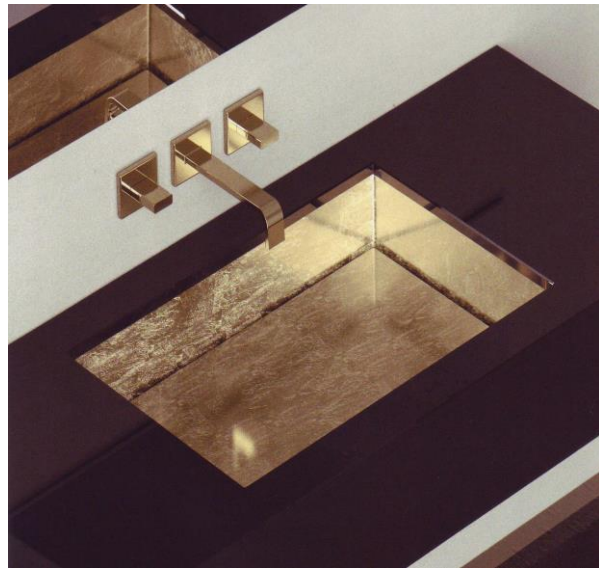

und in vielen Materialien

.. auf die Größe kommt es an

Waschtische für besondere Ansprüche

Design ungewöhnlich !

Aufsatzwaschtische Keramik

Mit nur 23,5 cm Tiefe

Eckwaschtisch - nur 11 cm  
wird für die Montage  
benötigt !

Die besondere Farbe

Tolles Design und besonders praktisch !!

Einbauwaschtische die überraschen !!

*Den kleinsten Raum nutzen - Ideen sehen - Collagen-Shop !*