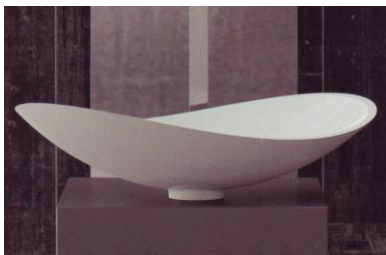

...feeling by **ELFRIEDE KLOMFAR**, 1020 Wien mobil 0664/3383398

ON TOP GesmbH. Tel+ Fax 01/216 89 04 office@dieklomfar.at

Beratung und sehen Collagen-Shop 1020 Aloisg. 5 (Termin vereinbaren)

Ungewöhnlich und futuristisch aber oftmals gerade deshalb passend ...
daher für Sie hier etwas Außergewöhnliches !!

Großzügige Aufsatzwaschtische