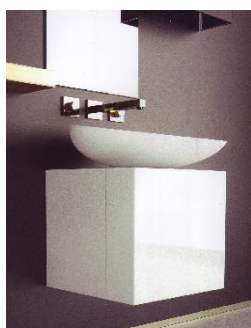

# BERATUNG

+ sehen im Import-COLLAGEN-SHOP 1020 WIEN Aloisg. 5 (nur nach telef.Vereinbarung)

Waschtischmöbel 97x37 h 75cm

Waschtischmöbel 65 x36 h 87cm

Waschtischmöbel Holz lackiert

Waschtischunterschrank weiß

lackiert gold

silber

schwarz 40 x 40 h 54 cm

Innentüre 12 cm für Diverses

WT-Säule O 35 cm

h 77 cm weiß

chrom

schwarz