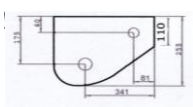

### TOP-HAND`S

**33x 25 cm** Keramik-Konsole

C 116 Armaturenloch rechts

C 115 Armaturenloch links

weiß  
färbig  
Dekor

### TOP-HAND`S Preis nur Konsole

Schmale Seite nur 11cm

Dekorliste anfordern

Nach Ihren eigenen Ideen -Masse und Farbe zusammenstellen

...feeling by *elfriede klomfar*

lackiert gold

silber

schwarz 40 x 40 h 54 cm

Innentüre 12 cm für Diverses

WT-Säule O 35 cm

h 77 cm weiß

chrom

schwarz