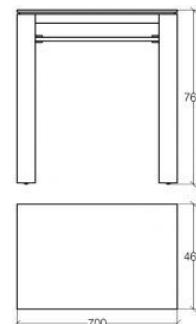

# BERATUNG

+ sehen im Import-COLLAGEN-SHOP 1020 WIEN Aloisg. 5 (nur nach telef.Vereinbarung)

Waschtischmöbel 97x37 h 75cm

Waschtischmöbel 65 x36 h 87cm

Waschtischmöbel Holz lackiert

Waschtischunterschrank weiß

lackiert gold

silber

schwarz 40 x 40 h 54 cm

Innentüre 12 cm für Diverses

WT-Säule O 35 cm

h 77 cm weiß

chrom

schwarz

# BERATUNG

+ sehen im Import-COLLAGEN-SHOP 1020 WIEN Aloisg. 5 (nur nach telef.Vereinbarung)

Bambus Holz Natur

- Natur/weiß

70 + 100 + 130 cm

Waschtischunterschranke div. Farbkombinationen

Einzelstücke ....

Ideen....

Verwenden Sie Ihr altes Möbel

KONSOLEN für Aufsatzwaschtische (ab 24 cm bis 46 cm) passend Lieferbar mit und ohne Armaturenloch

Variationen = Keramik oder Glas Edelstahl etc

Nach Ihren eigenen Ideen -Masse und Farbe zusammenstellen