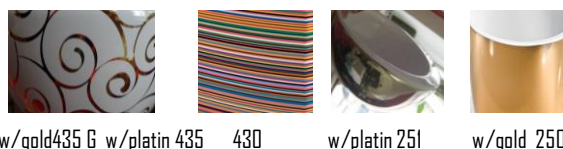

Dekorliste anfordern

Nach Ihren eigenen Ideen -Masse und Farbe zusammenstellen

...feeling by *elfriede klomfar*