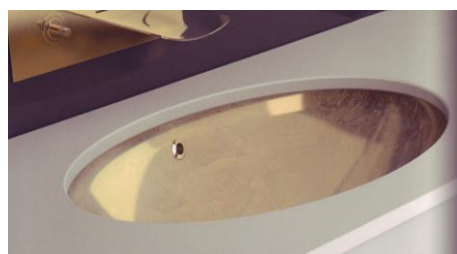

Ø 42 cm

Ø 39 cm