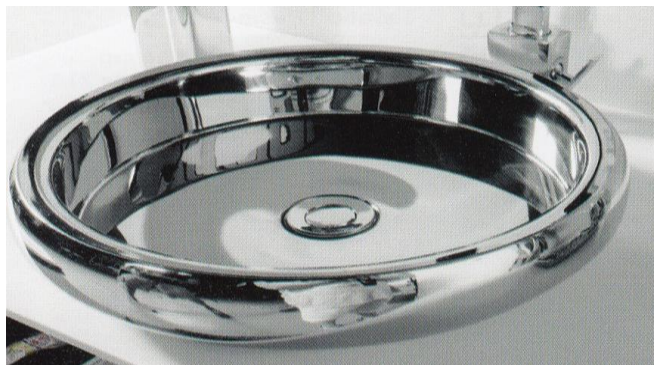

Die Klomfar

CHROM WASCHTISCHE

0664/33983398

SPEZIAL-
LISTEN
anfordern