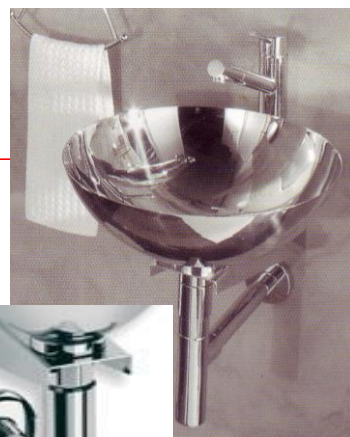

## CHROM WASCHTISCHE

**KONSOLE** einzeln oder mit Sifon komplett

Eigene Konsolenliste mit Maßen anfordern – passend zu unten gezeigten Waschtischen  
(auch für Keramik oder Glaswaschtische)

**KONSOLE** mit oder ohne Armaturenloch möglich !!

**LINEABETA** Edelstahl glänzend

53586  $\varnothing$  24,5/12cm

53666  $\varnothing$  39/14,5 cm

53596  $\varnothing$  29 /13 cm

Montagemöglichkeiten

außen weiß/innen chrom

außen weiß/innen chrom

außen +innen gold

außen/innen kupfer

**Metall CP 950**

$\varnothing$  39 Höhe 16 cm

**NEW SHINE**

CI950SH

Chrom gehämmert

$\varnothing$  39 cm Höhe 17 cm

Genaue Informationen und Preise – bitte klicken Sie [office@dieklomfar.at](mailto:office@dieklomfar.at)