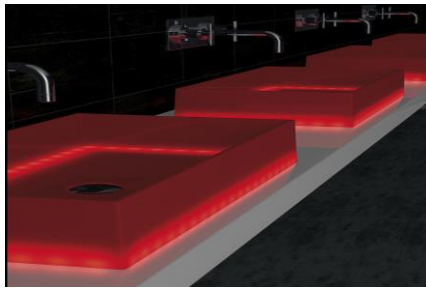

große Auswahl in Form und Farben **

60x30xh10 cm **Beleuchtung** rot blau