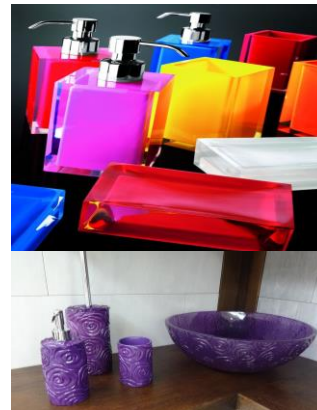

Beratung und zu sehen im **COLLAGEN-SHOP 1020 WIEN Aloisgasse 5** (nur nach telef.Vereinbarung)

*SEIFENSCHALE oder SEIFENSPENDER ? GLAS oder KERAMIK ?
Färbig ? Verrückt oder Elegant? Mit Spaß das Richtige auswählen !*

Viele Serien an die Wand zu montieren....

Standmodelle - siehe auch www.lineabeta.it

Elegante Serien zu Waschtischen passend !

Raus aus dem grauen Alltag ! Einzelstücke

Pinguin als Seifenspender

Eine Sache mit den Haken ... die Qual der Wahl!