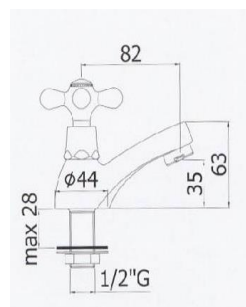

IRIS

090 CR

Kaltwasser