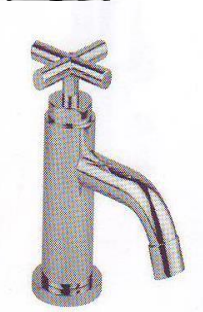

MI 090 *)

Design Kaltwasser

Besonders zarte kleine Designarmatur
Chrom + steel

QU 90

Kreuzgriff Kaltwasser

Chrom + steel

ELSA

Orig.französisch

Kaltwasser

Chrom + steel

zu jedem Modell auch
komplette Badarmaturen
lieferbar

IRIS

090 CR

Kaltwasser

IRIS

095 CR