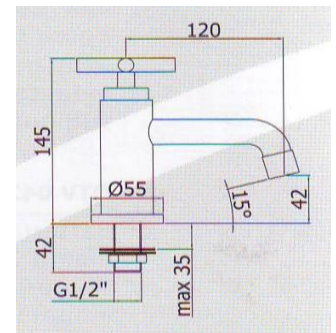

MI 090 *)

Design Kaltwasser

Besonders zarte kleine Designarmatur
Chrom + steel

QU 90

Kreuzgriff Kaltwasser

Chrom + steel

ELSA

Orig.französisch