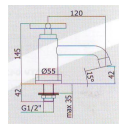

ELSA

Orig.französisch

Kaltwasser

Chrom + steel