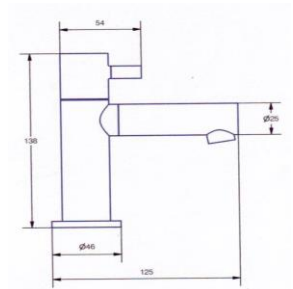

MI 090 *)

Design Kaltwasser

Besonders zarte kleine Designarmatur
Chrom + steel

QU 90

Kreuzgriff Kaltwasser

Chrom + steel

ELSA

Orig.französisch