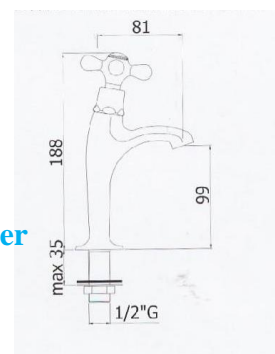

IRIS

095 CR

Kaltwasser