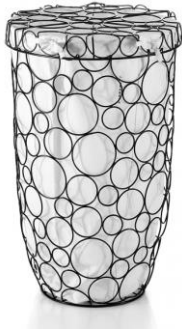

## Wäschehocker

Besonders attraktive Modelle mit Innenleben aus Stoff

verchromt messing viele Größen ab Papierkorb /Größe

elegant mit Lederdeckel weiss/schwarz

Wäschebehälter Leder weiß braun schwarz

Alu Ausführungen bunt