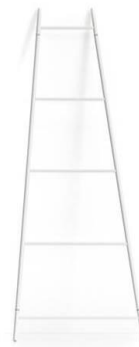

HANDTUCHABLAGEN praktisches für das BAD

Viele Serien und Maße siehe www.lineabeta.it Preisübersicht bitte anfragen .....

Sie können die Bestückung für die Handtuch- und Kleiderständer mit den von Ihnen gewünschten Accessoires selbst zusammen stellen –
fordern Sie unsere Detaillisten an. office@dieklomfar.at