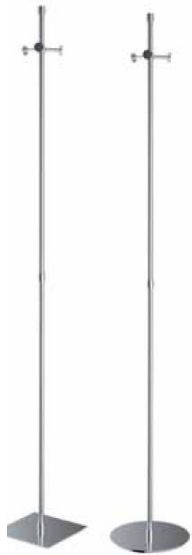

...feeling by **ELFRIEDE KLOMFAR** | mobil 0664/3383398

DN TOP GesmbH.1020 Wien [office@dieklomfar.at](mailto:office@dieklomfar.at) [www.dieklomfar.at](http://www.dieklomfar.at)

**BERATUNG** - und viele außergewöhnliche Modelle zu sehen im Import-COLLAGEN-SHOP 1020 WIEN Aloisg. 5

## HANDTUCHABLAGEN praktisches für das BAD

Viele Serien und Maße siehe [www.lineabeta.it](http://www.lineabeta.it) Preisübersicht bitte anfragen .....

Sie können die Bestückung für die Handtuch- und Kleiderständer mit den von Ihnen gewünschten Accessoires selbst zusammen stellen –  
fordern Sie unsere Detaillisten an. [office@dieklomfar.at](mailto:office@dieklomfar.at)

## Wäschehocker

Besonders attraktive Modelle mit Innenleben aus Stoff

verchromt messing viele Größen ab Papierkorb /Größe

elegant mit Lederdeckel weiss/schwarz

Wäschebehälter Leder weiß braun schwarz

Alu Ausführungen bunt